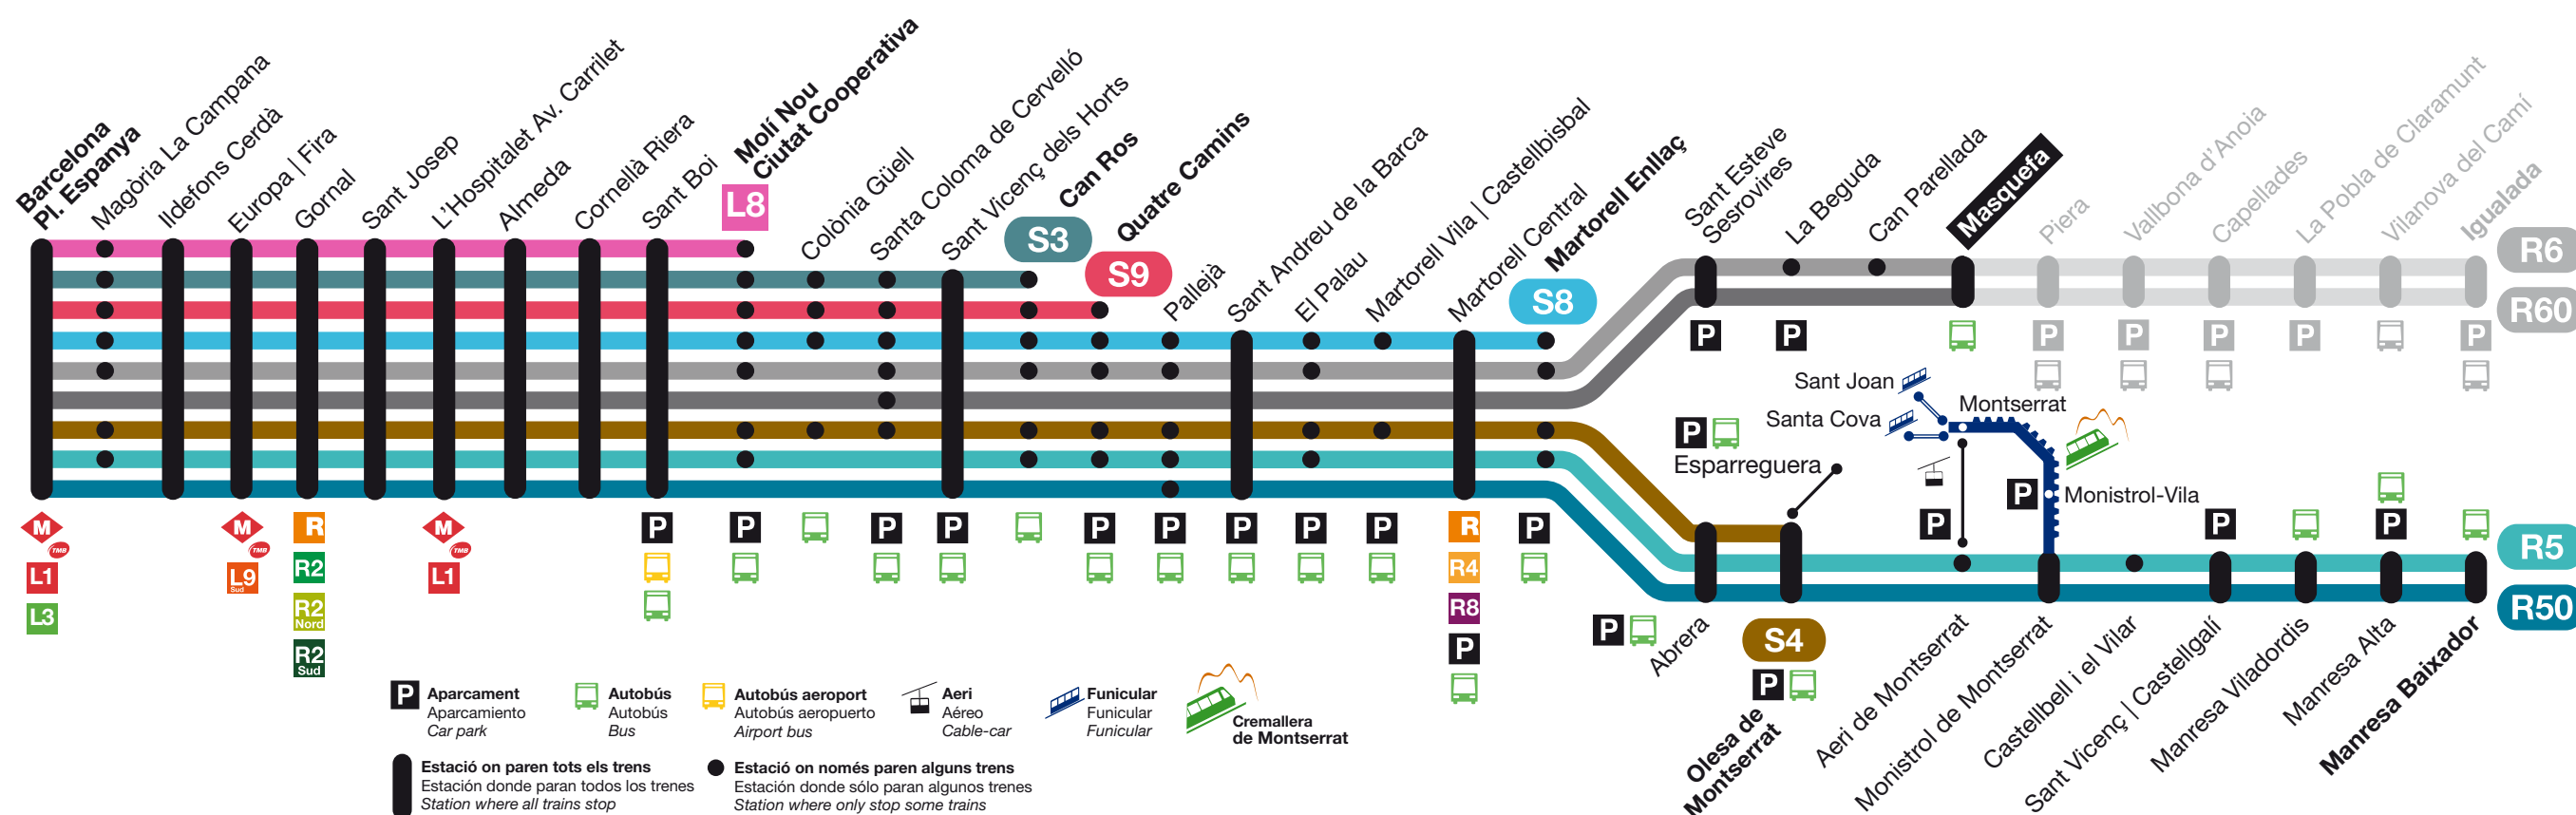

**Temps de viatge:**  
Tiempos del viaje / Travel time

<b>R6</b>	Masquefa - Igualada	31'
<b>R60</b>	Masquefa - Igualada	31'

**R6** Barcelona

**R60** Barcelona

R6 Barcelona	Hores Horas / Hours	6.23	7.15 7.35	8.15 8.35	9.35	10.15 10.35	11.29	12.29	13.29 13.48	14.29 14.48	15.29 15.48	16.29 16.48	17.29 17.48	18.29 18.48	19.29 19.48	20.29 20.48	21.28 21.48 M	22.24 M	23.14 M	0.04 E	R6 Barcelona
R60 Barcelona	Hores Horas / Hours	6.55	7.55	8.55																	R60 Barcelona

R6 Barcelona	Hores Horas / Hours	6.23 F 6.30 A 6.49 A	7.23 F 7.30 A 7.49 A	8.23 F 8.30 A 8.49 A	9.23 F 9.30 A 9.49 A	10.23	11.23	12.23	13.23	14.23	15.23	16.23	17.23	18.23	19.23	20.23	21.23	22.24	23.14 M	0.04 E	R6 Barcelona
R6 Barcelona	Hores Horas / Hours	6.23 F 6.30 A 6.49 A	7.23 F 7.30 A 7.49 A	8.23 F 8.30 A 8.49 A	9.23 F 9.30 A 9.49 A	10.23	11.23	12.23	13.23	14.23	15.23	16.23	17.23	18.23	19.23	20.23	21.23	22.24	23.14 M	0.04 E	R6 Barcelona