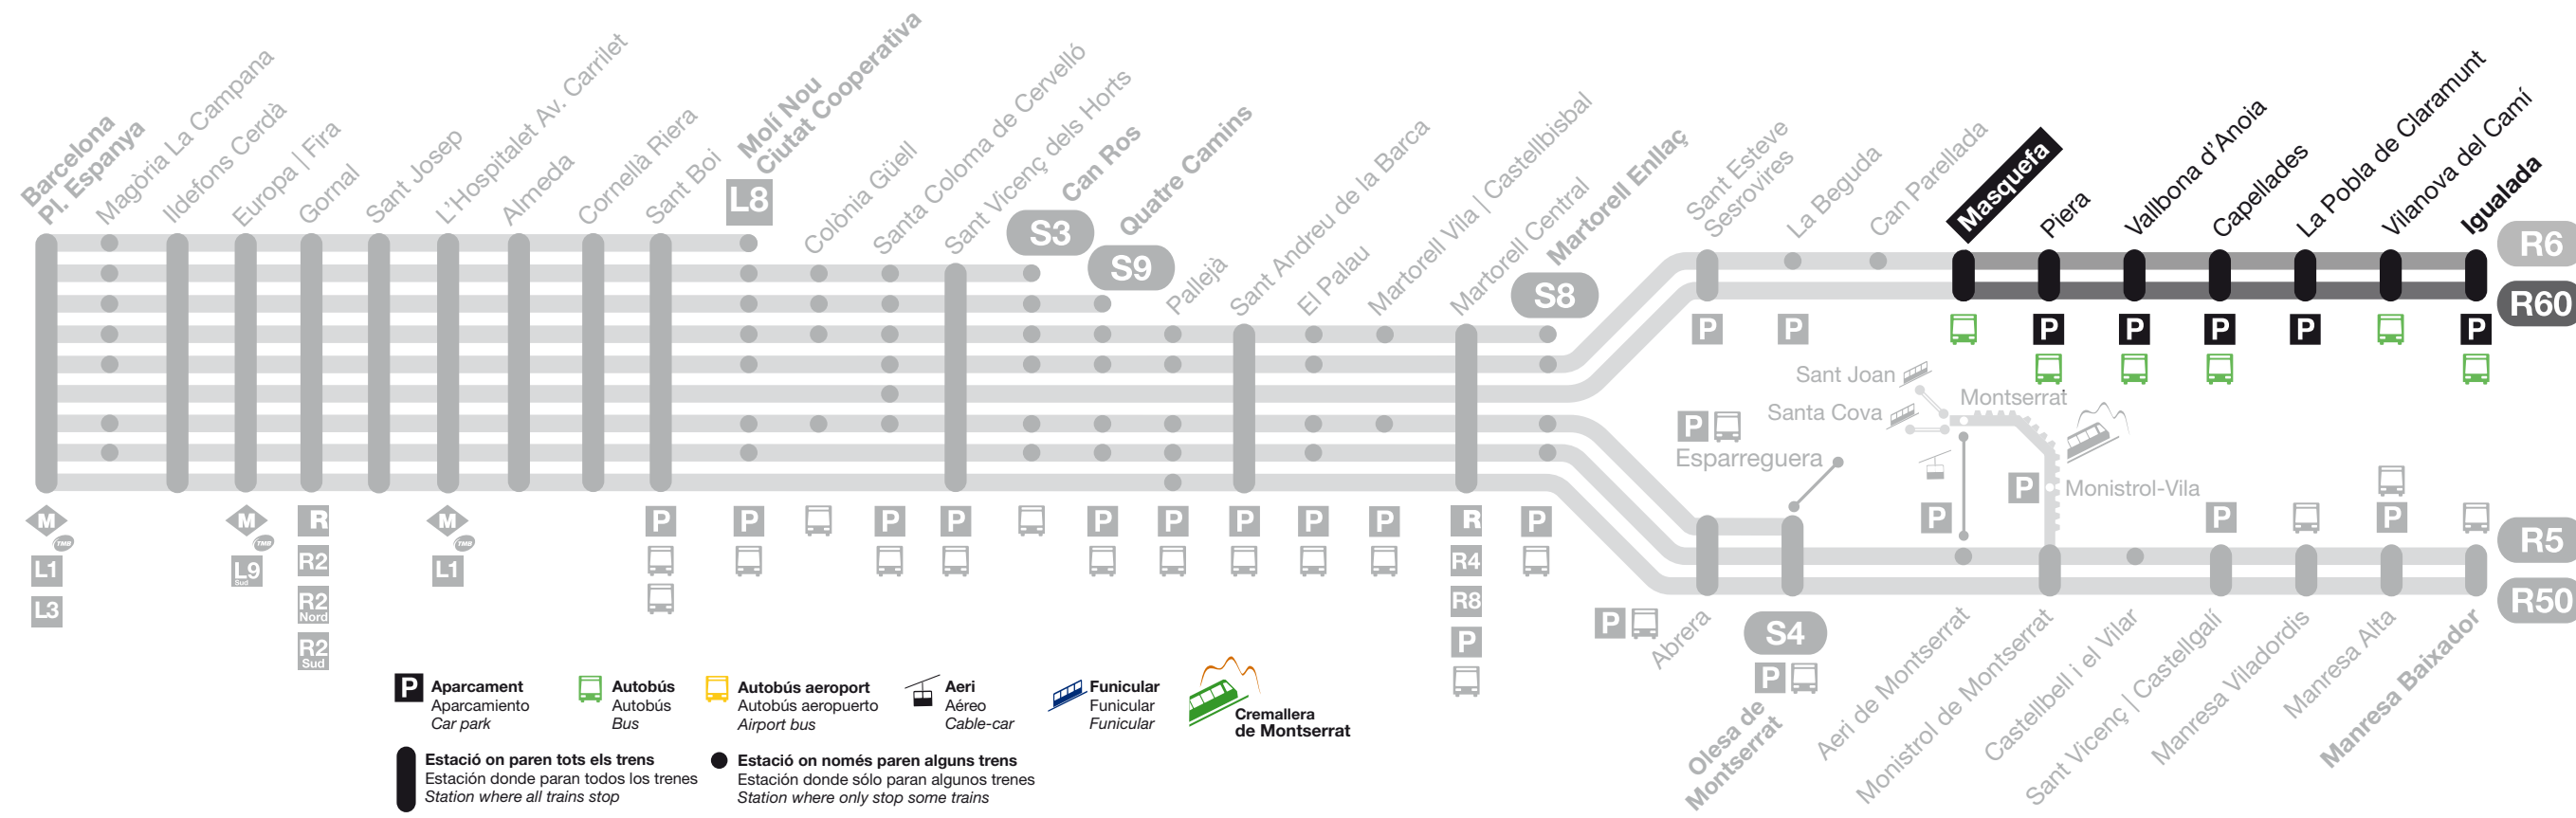

**R6** Igualada

**R60** Igualada

*Runs on Saturdays and public holidays.*

**Temps de viatge:**  
Tiempos del viaje / Travel time

<b>R6</b>	Masquefa - Igualada	31'
<b>R60</b>	Masquefa - Igualada	31'

**R6** Barcelona

**R60** Barcelona

R6 Barcelona	Hores Horas / Hours	6.23 F 6.30 A 6.49 A	7.23 F 7.30 A 7.49 A	8.23 F 8.30 A 8.49 A	9.23 F 9.30 A 9.49 A	10.23	11.23	12.23	13.23	14.23	15.23	16.23	17.23	18.23	19.23	20.23	21.23	22.24	23.14 M	0.04 E	R6 Barcelona
R6 Barcelona	Hores Horas / Hours	6.23 F 6.30 A 6.49 A	7.23 F 7.30 A 7.49 A	8.23 F 8.30 A 8.49 A	9.23 F 9.30 A 9.49 A	10.23	11.23	12.23	13.23	14.23	15.23	16.23	17.23	18.23	19.23	20.23	21.23	22.24	23.14 M	0.04 E	R6 Barcelona