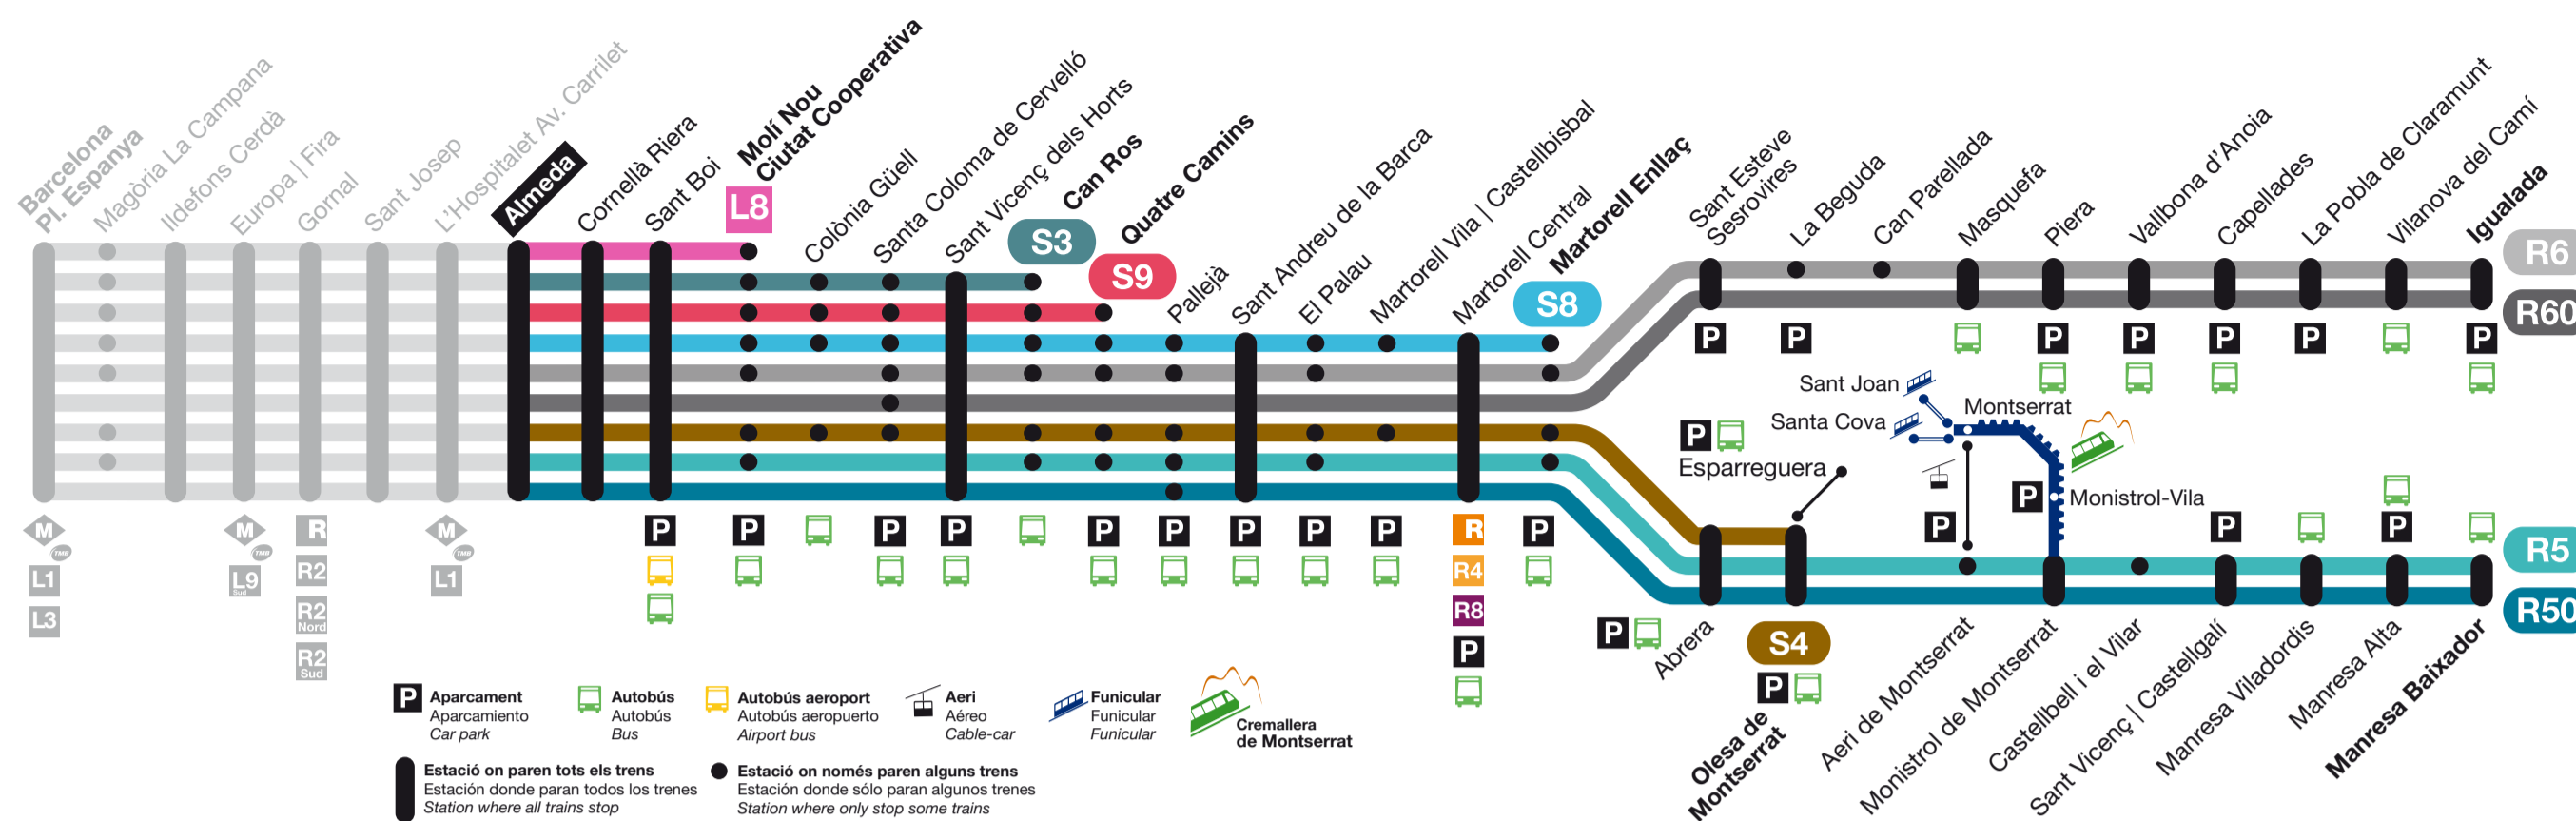

- L8** Molí Nou
- S3** Can Ros
- S4** Olesa de M.
- S8** Martorell Enllaç
- S9** Quatre Camins
- R5 R50** Manresa
- R6 R60** Igualada

Notes

Notas / Notes

- A** Circula els dies feiners del mes d'agost.
Circula los días laborables del mes de agosto.
Runs on weekdays in August.
- F** Circula els dissabtes i festius.
Circula los sábados y festivos.
Runs on Saturdays and public holidays.
- U** Circula els divendres, dissabtes i vigílies de festius.
Circula los viernes, sábados y vigílies de festivos.
Runs on Fridays, Saturdays and days before public holidays.

2 Servei fins a Manresa. El recorregut des de Martorell Enllaç es farà amb autobús.

Servicio hasta Manresa. El recorrido desde Martorell Enllaç se hará en autobús.

Service up to Manresa. The journey from Martorell Enllaç onwards will be made by bus.

Temps de viatge:

Tiempos del viaje / Travel time

- L8** Almeda - Pl. Espanya 13'
- S3** Almeda - Pl. Espanya 14'
- S4** Almeda - Pl. Espanya 13'
- S8** Almeda - Pl. Espanya 14'
- S9** Almeda - Pl. Espanya 14'
- R5** Almeda - Pl. Espanya 13'
- R50** Almeda - Pl. Espanya 13'
- R6** Almeda - Pl. Espanya 13'
- R60** Almeda - Pl. Espanya 13'