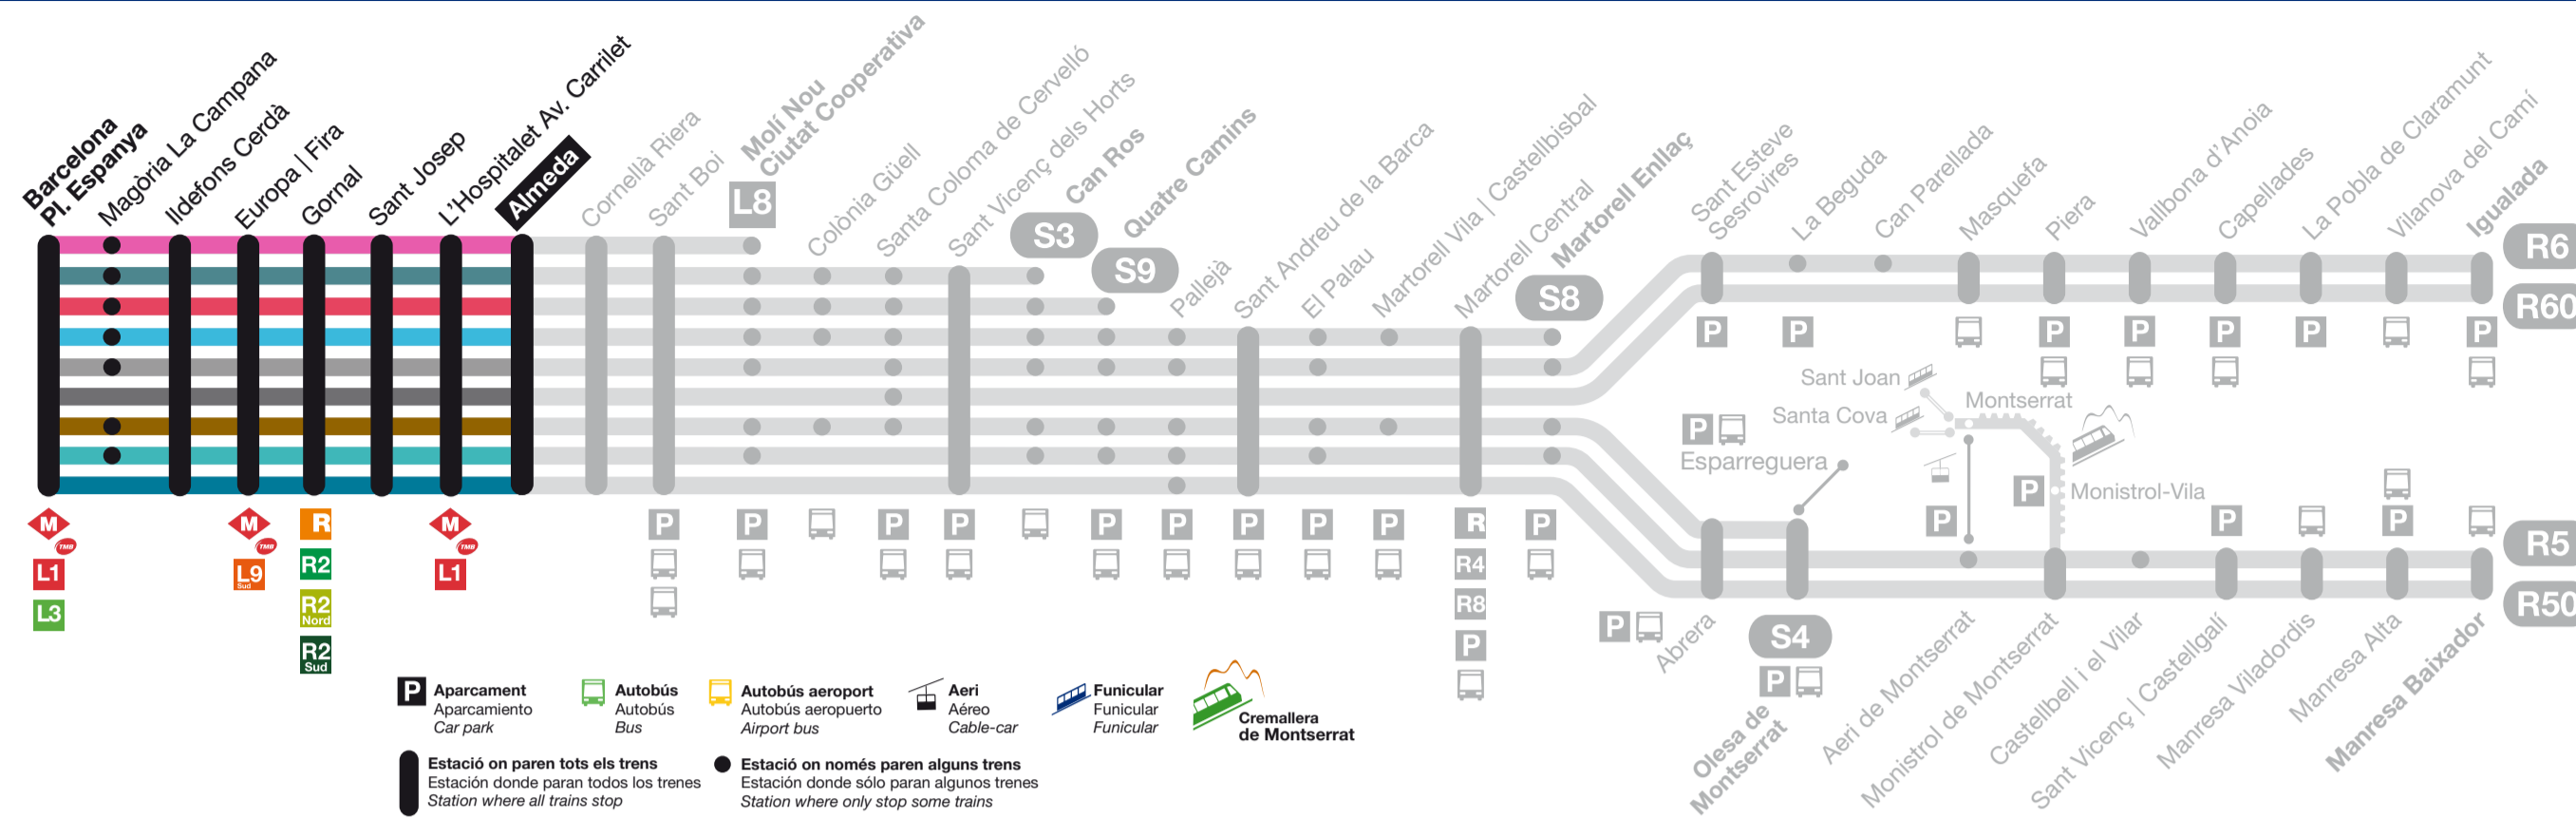

- **L8** Pl. Espanya
- **S3** Pl. Espanya
- **S4** Pl. Espanya
- **S8** Pl. Espanya
- **S9** Pl. Espanya
- **R5 R50** Pl. Espanya
- **R6 R60** Pl. Espanya

Notes

Notas / Notes

- **A** **Circula els dies feiners del mes d'agost.**
  Circula los días laborables del mes de agosto.
  Runs on weekdays in August.
- **U** **Circula els divendres, dissabtes i vigílies de festius.**
  Circula los viernes, sábados y vigílias de festivos.
  Runs on Fridays, Saturdays and days before public holidays.
- **F** **Circula els dissabtes i festius.**
  Circula los sábados y festivos.
  Runs on Saturdays and public holidays.

Feiners / Laborables / Weekdays

Circulen de dilluns a divendres feiners, excepte mes d'agost (consulteu dates)
Circulan de lunes a viernes laborables, excepto mes de agosto (consultar fechas)
Runs from Monday to Friday except in August and public holidays (see dates)

L8 Pl. Espanya	Hores Horas / Hours	5.07 5.22 5.47	6.13 6.31	7.02	8.05 8.24 8.41	9.05 9.41 9.56	10.40	11.44	12.24 12.56	13.20 13.46 13.57	14.06 14.21 14.40 14.56	15.06 15.22 15.48 15.57	16.21 16.45 16.56	17.10 17.19 17.28 17.40 17.56	18.11 18.19 18.44 18.56	19.11 19.19 19.44	20.01 20.11 20.39 20.46	21.27	22.46	23.05 23.22	0.17 0.32 0.52	1.12 1.32 1.52	2.12					L8 Pl. Espanya		
S3 Pl. Espanya	Hores Horas / Hours			7.16 7.56	8.16 8.56	9.16 9.33	10.26 10.54	11.26	12.04 12.40	13.36		15.39		17.00 17.43	18.05 18.39	19.05 19.39 19.56	20.26 20.59		22.22											S3 Pl. Espanya
S4 Pl. Espanya	Hores Horas / Hours		6.23 6.46 6.57	7.47	8.09 8.49	9.09 9.47	10.05 10.48	11.55	12.49			15.10	16.02 16.40	17.23	18.48		20.06	21.07		23.49										S4 Pl. Espanya
S8 Pl. Espanya	Hores Horas / Hours	5.33	6.00 6.38 6.51	7.06 7.23	8.45	9.51 9.59				13.01 13.08 13.25 13.41 13.51	14.01 14.10 14.26 14.46	15.01 15.26 15.44	16.09 16.26 16.48	17.05 17.48	18.00 18.23 18.27	19.00 19.23 19.27 19.48	20.21	21.21 21.44	22.04										S8 Pl. Espanya	
S9 Pl. Espanya	Hores Horas / Hours			7.33 7.41	8.33																								S9 Pl. Espanya	
R5 Pl. Espanya	Hores Horas / Hours			7.12 7.52	8.12 8.52	9.12	10.12 10.32	11.12 11.32	12.32	13.32	14.32 14.52	15.32 15.52	16.32 16.52	17.32 17.52	18.32 18.52	19.32 19.52	20.32 20.52	21.32 21.52	22.32 22.55	23.35									R5 Pl. Espanya	
R50 Pl. Espanya	Hores Horas / Hours			7.28	8.28	9.28																							R50 Pl. Espanya	
R6 Pl. Espanya	Hores Horas / Hours			7.10	8.02 8.22	9.02 9.22	10.22	11.02 11.22	12.16	13.16	14.16 14.36	15.16 15.36	16.16 16.36	17.16 17.36	18.16 18.36	19.16 19.36	20.16 20.36	21.16 21.36	22.16 22.38	23.13	0.03								R6 Pl. Espanya	
R60 Pl. Espanya	Hores Horas / Hours					9.37																							R60 Pl. Espanya	

Dissabtes, festius / Sábados, festivos / Weekends, public holidays

Circulen dissabtes, festius i feiners del mes d'agost (consulteu dates)
Circulan sábados, festivos y laborables del mes de agosto (consultar fechas)
Runs on Saturdays, public holidays and August weekdays (see dates)