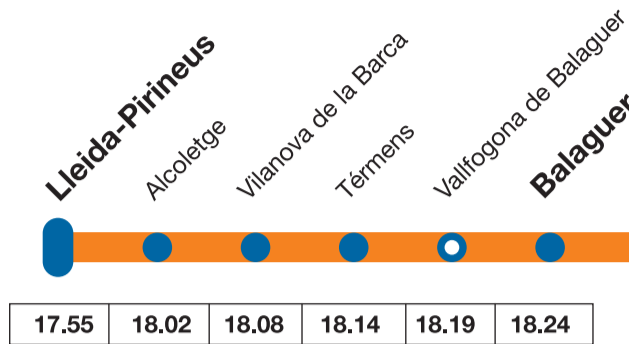

De Lleida-Pirineus a Balaguer

Funicular de Gelida

Gelida Superior
Sortides / Salidas

06.48	18.20
08.50	19.50

Gelida Inferior
Sortides / Salidas

06.35	18.06
08.38	19.36

Aeri Olesa de M. - Esparreguera

Olesa de M. / Esparreguera
Sortides / Salidas

06.30	16.56
06.53	17.47
07.08	18.02
07.17	18.59
07.32	19.14
07.53	20.03
08.08	
08.43